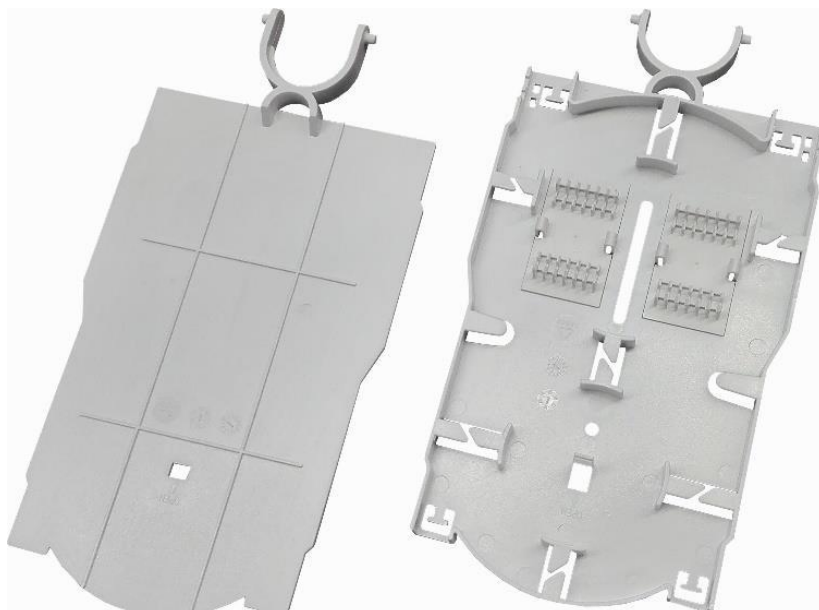

Typ:	Fibrain kasetka światłowodowa FB7402	
Ref:	FB7402	REV: 1.1
Data:	03.01.2017	AŁ
Modyfikacja:	18.12.2020	DP

Distribution fiber

Kaseta światłowodowa FIBRAIN FB7402

#### OPIS:

- kompatybilna z mufą FB8000
- pojemność 24 spawy
- w komplecie z pokrywą

#### SPECYFIKACJA TECHNICZNA:

Dane techniczne	
Długość	228mm
Szerokość	120mm
Grubość	10mm
Materiał	ABS

#### INFORMACJE DO ZAMÓWIENIA:

FB7402

FIBRAIN KASETA ŚWIATŁOWODOWA DO MUFY NA 24 SPAWY FB8000

Niniejszy dokument oraz treści w nim zawarte nie są przeznaczone dla konsumentów w rozumieniu przepisów Kodeksu Cywilnego. Informacje podane w niniejszym dokumencie są zgodne z naszą najlepszą wiedzą i przekonaniem na dzień jego wydania, jednakże Fibrain nie ponosi żadnej odpowiedzialności za ich dokładność i kompletność.