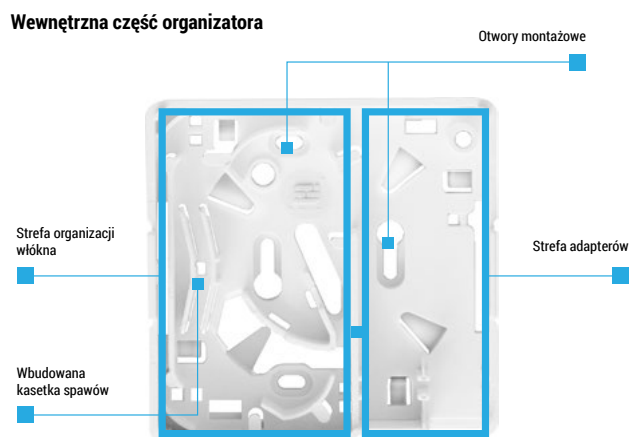

Intuicyjny system zarządzania włóknami wewnątrz pushki

Nowoczesny design, kompaktowa obudowa

Dostępna w kilku wariantach

Zredukowane wymiary

Puszka abonencka Fibrain w wersji VFTO-E1 to kolejny produkt z gamy innowacyjnych rozwiązań do aplikacji FTTH, gdzie ważna jest nie tylko funkcjonalność, ale również estetyka. Zaprojektowana by zredukować czas pracy instalatorów, zminimalizować ilość miejsca potrzebnego do jej zainstalowania przy zachowaniu nowoczesnego i kompaktowego designu.

Puszka abonencka Fibrain VFTO-E1 dedykowana jest dla sieci FTTH jako zakończenie toru optycznego maksymalnie do 4 włókien światłowodowych w aplikacjach dla domu i biznesu. Umożliwia wprowadzenie kabli abonenckich o średnicy do 4 mm i połączenie ich z pigtailami światłowodowymi za pomocą spawów fuzyjnych, jak również mechanicznych. Kompatybilna z rodziną rozwiązań serii Rapid Connector, w tym również wtyków mechanicznych zakładanych na kabel abonencki typu DCY.

Niekwestionowaną zaletą naszej nowej puszkii abonenckiej jest intuicyjny system zarządzania włókien wewnątrz puszkii. Puszka została wyposażona w 4 porty wejściowe, które umożliwiają doprowadzenie kabla abonenckiego w wybranej konfiguracji.

Zewnętrzna część organizatora jest dedykowana do doprowadzenia i zgromadzenia zapasu kabla abonenckiego. Umieszczenie uchwytów stabilizujących wejściowy kabel abonencki oraz miejsca na opaski zaciskowe minimalizują czas pracy instalatora oraz umożliwiają przejrzyste ułożenie kabla. Wewnętrzna część organizatora została wzbogacona o szereg otworów montażowych, dzięki czemu zyskujemy na dużej funkcjonalności. Kolejne niewątpliwe zalety wewnętrznej części organizatora to wbudowana kasetka spawów, która minimalizuje ryzyko uszkodzenia włókna oraz zaimplementowane pole zapasu włókna. W tym miejscu warto również wspomnieć o łatwym dostępie do wewnętrznej części organizatora poprzez zastosowanie zatrzasków pokrywy.