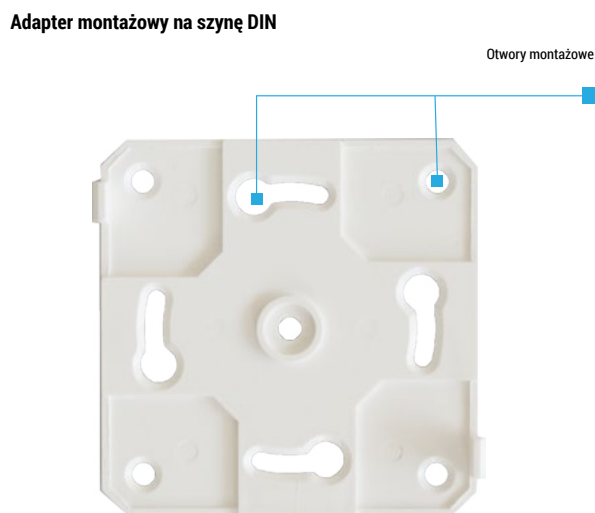

Intuicyjny system zarządzania włóknami wewnątrz pushki

Nowoczesny design, kompaktowa obudowa

Dostępna w kilku wariantach

Zredukowane wymiary

Puszka abonencka Fibrain w wersji VFTO-E1 to kolejny produkt z gamy innowacyjnych rozwiązań do aplikacji FTTH, gdzie ważna jest nie tylko funkcjonalność, ale również estetyka. Zaprojektowana by zredukować czas pracy instalatorów, zminimalizować ilość miejsca potrzebnego do jej zainstalowania przy zachowaniu nowoczesnego i kompaktowego designu.

Puszka abonencka Fibrain VFTO-E1 dedykowana jest dla sieci FTTH jako zakończenie toru optycznego maksymalnie do 4 włókien światłowodowych w aplikacjach dla domu i biznesu. Umożliwia wprowadzenie kabli abonenckich o średnicy do 4 mm i połączenie ich z pigtailami światłowodowymi za pomocą spawów fuzyjnych, jak również mechanicznych. Kompatybilna z rodziną rozwiązań serii Rapid Connector, w tym również wtyków mechanicznych zakładanych na kabel abonencki typu DCY.

Niekwestionowaną zaletą naszej nowej puszkii abonenckiej jest intuicyjny system zarządzania włókien wewnątrz puszkii. Puszka została wyposażona w 4 porty wejściowe, które umożliwiają doprowadzenie kabla abonenckiego w wybranej konfiguracji.

Zewnętrzna część organizatora jest dedykowana do doprowadzenia i zgromadzenia zapasu kabla abonenckiego. Umieszczenie uchwytów stabilizujących wejściowy kabel abonencki oraz miejsca na opaski zaciskowe minimalizują czas pracy instalatora oraz umożliwiają przejrzyste ułożenie kabla. Wewnętrzna część organizatora została wzbogacona o szereg otworów montażowych, dzięki czemu zyskujemy na dużej funkcjonalności. Kolejne niewątpliwe zalety wewnętrznej części organizatora to wbudowana kasetka spawów, która minimalizuje ryzyko uszkodzenia włókna oraz zaimplementowane pole zapasu włókna. W tym miejscu warto również wspomnieć o łatwym dostępie do wewnętrznej części organizatora poprzez zastosowanie zatrzasków pokrywy.