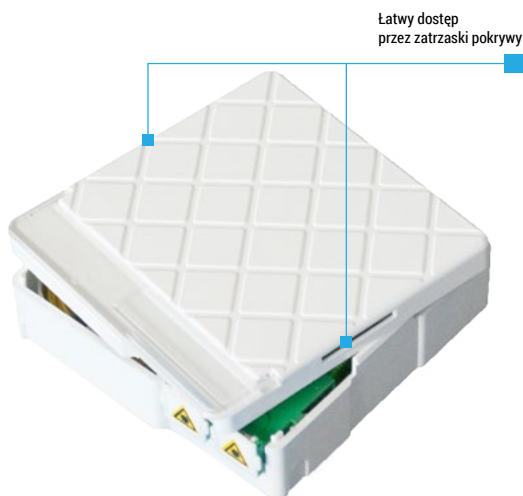

Intuicyjny system zarządzania włóknami wewnątrz pushki

Nowoczesny design, kompaktowa obudowa

Dostępna w kilku wariantach

Zredukowane wymiary

Puszka abonencka Fibrain w wersji VFTO-E1 to kolejny produkt z gamy innowacyjnych rozwiązań do aplikacji FTTH, gdzie ważna jest nie tylko funkcjonalność, ale również estetyka. Zaprojektowana by zredukować czas pracy instalatorów, zminimalizować ilość miejsca potrzebnego do jej zainstalowania przy zachowaniu nowoczesnego i kompaktowego designu.

Puszka abonencka Fibrain VFTO-E1 dedykowana jest dla sieci FTTH jako zakończenie toru optycznego maksymalnie do 4 włókien światłowodowych w aplikacjach dla domu i biznesu. Umożliwia wprowadzenie kabli abonenckich o średnicy do 4 mm i połączenie ich z pigtailami światłowodowymi za pomocą spawów fuzyjnych, jak również mechanicznych. Kompatybilna z rodziną rozwiązań serii Rapid Connector, w tym również wtyków mechanicznych zakładanych na kabel abonencki typu DCY.

Niekwestionowaną zaletą naszej nowej puszkii abonenckiej jest intuicyjny system zarządzania włókien wewnątrz puszkii. Puszka została wyposażona w 4 porty wejściowe, które umożliwiają doprowadzenie kabla abonenckiego w wybranej konfiguracji.

Zewnętrzna część organizatora jest dedykowana do doprowadzenia i zgromadzenia zapasu kabla abonenckiego. Umieszczenie uchwytów stabilizujących wejściowy kabel abonencki oraz miejsca na opaski zaciskowe minimalizują czas pracy instalatora oraz umożliwiają przejrzyste ułożenie kabla. Wewnętrzna część organizatora została wzbogacona o szereg otworów montażowych, dzięki czemu zyskujemy na dużej funkcjonalności. Kolejne niewątpliwe zalety wewnętrznej części organizatora to wbudowana kasetka spawów, która minimalizuje ryzyko uszkodzenia włókna oraz zaimplementowane pole zapasu włókna. W tym miejscu warto również wspomnieć o łatwym dostępie do wewnętrznej części organizatora poprzez zastosowanie zatrzasków pokrywy.