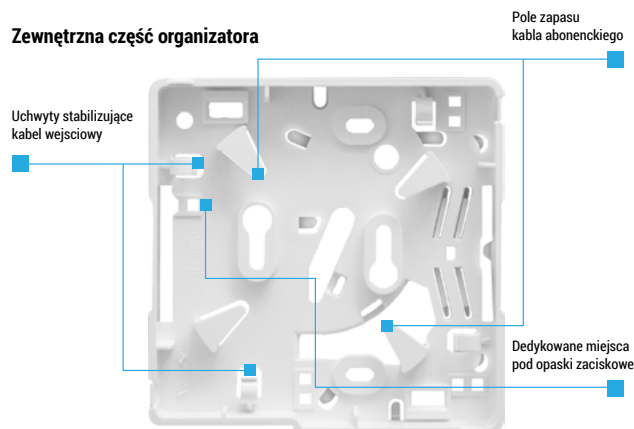

Intuicyjny system zarządzania włóknami wewnątrz pushki

Nowoczesny design, kompaktowa obudowa

Dostępna w kilku wariantach

Zredukowane wymiary

Puszka abonencka Fibrain w wersji VFTO-E1 to kolejny produkt z gamy innowacyjnych rozwiązań do aplikacji FTTH, gdzie ważna jest nie tylko funkcjonalność, ale również estetyka. Zaprojektowana by zredukować czas pracy instalatorów, zminimalizować ilość miejsca potrzebnego do jej zainstalowania przy zachowaniu nowoczesnego i kompaktowego designu.

Puszka abonencka Fibrain VFTO-E1 dedykowana jest dla sieci FTTH jako zakończenie toru optycznego maksymalnie do 4 włókien światłowodowych w aplikacjach dla domu i biznesu. Umożliwia wprowadzenie kabli abonenckich o średnicy do 4 mm i połączenie ich z pigtailami światłowodowymi za pomocą spawów fuzyjnych, jak również mechanicznych. Kompatybilna z rodziną rozwiązań serii Rapid Connector, w tym również wtyków mechanicznych zakładanych na kabel abonencki typu DCY.

Niekwestionowaną zaletą naszej nowej puszkii abonenckiej jest intuicyjny system zarządzania włókien wewnątrz puszkii. Puszka została wyposażona w 4 porty wejściowe, które umożliwiają doprowadzenie kabla abonenckiego w wybranej konfiguracji.

Zewnętrzna część organizatora jest dedykowana do doprowadzenia i zgromadzenia zapasu kabla abonenckiego. Umieszczenie uchwytów stabilizujących wejściowy kabel abonencki oraz miejsca na opaski zaciskowe minimalizują czas pracy instalatora oraz umożliwiają przejrzyste ułożenie kabla. Wewnętrzna część organizatora została wzbogacona o szereg otworów montażowych, dzięki czemu zyskujemy na dużej funkcjonalności. Kolejne niewątpliwe zalety wewnętrznej części organizatora to wbudowana kasetka spawów, która minimalizuje ryzyko uszkodzenia włókna oraz zaimplementowane pole zapasu włókna. W tym miejscu warto również wspomnieć o łatwym dostępie do wewnętrznej części organizatora poprzez zastosowanie zatrzasków pokrywy.