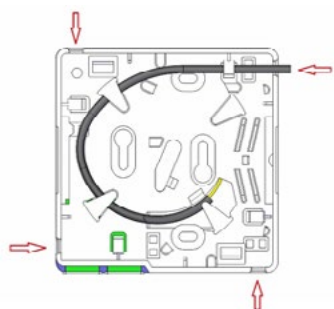

Puszka abonencka Fibrain VFTO-E1 dedykowana jest dla sieci FTTH jako zakończenie toru optycznego maksymalnie do 4 włókien światłowodowych w aplikacjach dla domu i biznesu. Umożliwia wprowadzenie kabli abonenckich o średnicy do 4 mm i połączenie ich z pigtailami światłowodowymi za pomocą spawów fuzyjnych, jak również mechanicznych. Kompatybilna z rodziną rozwiązań serii Rapid Connector, w tym również wtyków mechanicznych zakładanych na kabel abonencki typu DCY.

Niekwestionowaną zaletą naszej nowej puszkii abonenckiej jest intuicyjny system zarządzania włókien wewnątrz puszkii. Puszka została wyposażona w 4 porty wejściowe, które umożliwiają doprowadzenie kabla abonenckiego w wybranej konfiguracji.

Zewnętrzna część organizatora jest dedykowana do doprowadzenia i zgromadzenia zapasu kabla abonenckiego. Umieszczenie uchwytów stabilizujących wejściowy kabel abonencki oraz miejsca na opaski zaciskowe minimalizują czas pracy instalatora oraz umożliwiają przejrzyste ułożenie kabla. Wewnętrzna część organizatora została wzbogacona o szereg otworów montażowych, dzięki czemu zyskujemy na dużej funkcjonalności. Kolejne niewątpliwe zalety wewnętrznej części organizatora to wbudowana kasetka spawów, która minimalizuje ryzyko uszkodzenia włókna oraz zaimplementowane pole zapasu włókna. W tym miejscu warto również wspomnieć o łatwym dostępie do wewnętrznej części organizatora poprzez zastosowanie zatrzasków pokrywy.