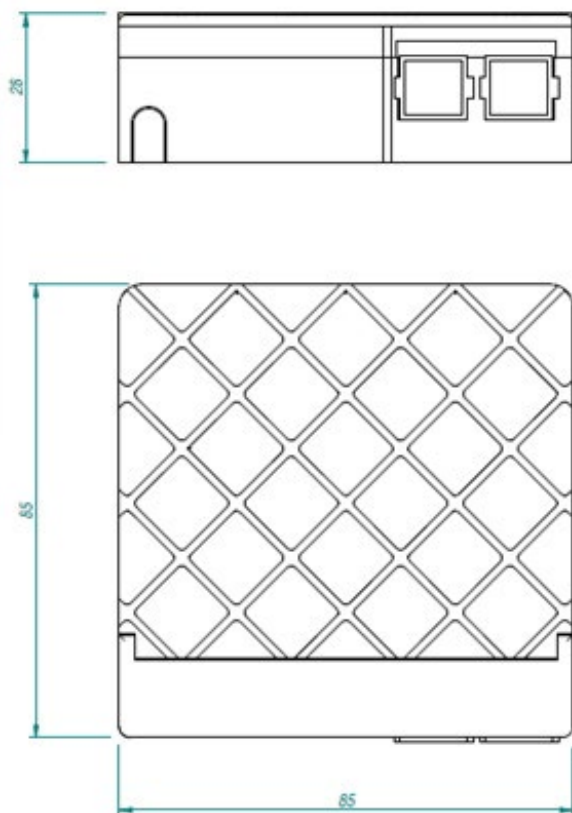

Parametr	Jednostka
Materiał puszkki	ABS UL94-V0
Materiał adaptera DIN	PA6 GF UL94-V0
Wymiary (s)x(w)x(g) [mm]:	85x85x28
Temperatura:	-20° C – +50° C
Stopień ochrony:	do zastosowań wewnętrznych IP40/IK05
Montaż:	wewnętrzny, ściana, szyna (DIN standard)
Pojemność kasety:	4 spawy fuzyjne lub 2 mechaniczne lub 4 ANT
Typy włókien:	promień gięcia 15 mm, kompatybilna ze standardami A1, A2, A3, B3
Długość zapasu włókna:	900 μm – 100 cm włókna w puszcze 250 μm – 200 cm włókna w puszcze
Wejścia kablowe:	wejścia od wewnętrznej części puszkki (montaż na puszcze podtynkowej) wszystkie porty wejściowe są definiowane poprzez usunięcie zaślepki maksymalna średnica kabli abonenckich: 4 mm

Tab.1. Dane techniczne puszkki abonenckiej VFTO-E1

❖ Aplikacje

- → Sieci dystrybucyjne
- → FTTH sieci nowej generacji z kablami EAC
- → Połączenia ostatniej mili
- → Zakończenia abonenckie sieci FTTH

🔧 Cechy i zalety

- → Kompaktowy i nowoczesny design
- → Do zastosowań wewnętrznych
- → Szeroka gama adapterów światłowodowych, w tym adapter z przesłonami zewnętrznymi lub wewnętrznymi
- → Pole opisu adapterów na górnej części puszkki z kłapką transparentną
- → Dostępna w zestawach abonenckich (obniżenie kosztów robocizny)
- → Możliwość indywidualizacji puszkki pod klienta (logotyp)
- → Możliwość montażu na szynie DIN
- → Adapter ułatwiający montaż puszkki na ścianie

Wymiary puszkki VFTO-E1